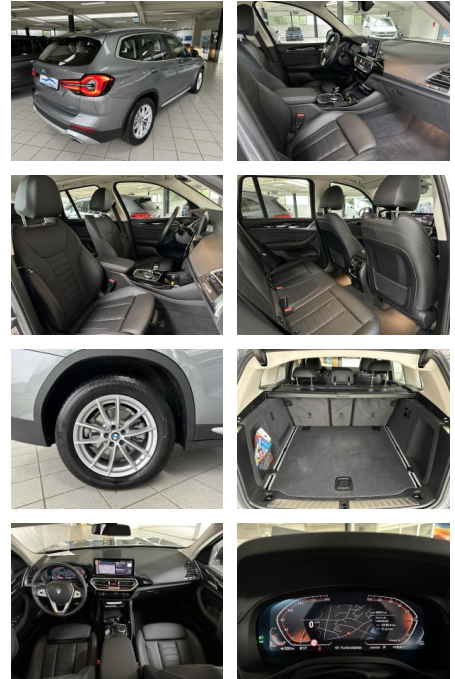

AH00-7073X56Angebotsnr.:

Erstzulassung:	Kilometer:	Farbe:	Leistung:	Kraftstoffart:	Verbr. komb.	CO2-Emission	CO2-Klasse (WLTP)
17.01.2023	29.400	Grau	210 kW / 286 PS	Diesel	7,0 l/100km	183 g/km	G

PREIS
54.560 €