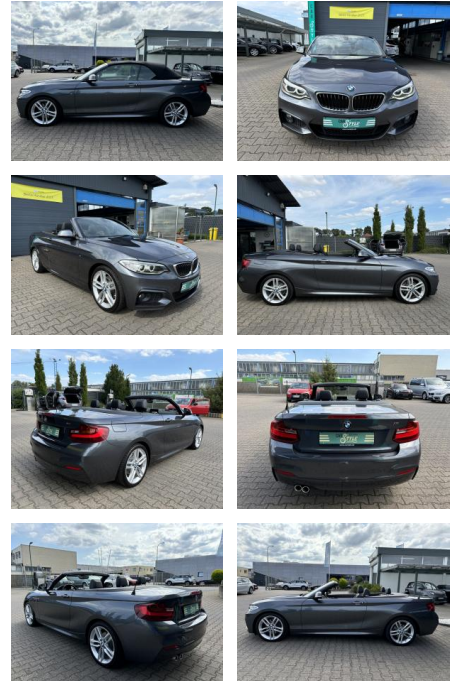

Erstzulassung:	Kilometer:	Farbe:	Leistung:	Kraftstoffart:
17.05.2016	87.500	grau	165 kW / 224 PS	Diesel

PREIS
22.120 €

FINANZIERUNGSBEISPIEL

Laufzeit: 72 Monate Anzahlung: 25 %
Basis-Finanzierung:* Mtl. Rate:
Zielraten-Finanzierung:** **187 €**