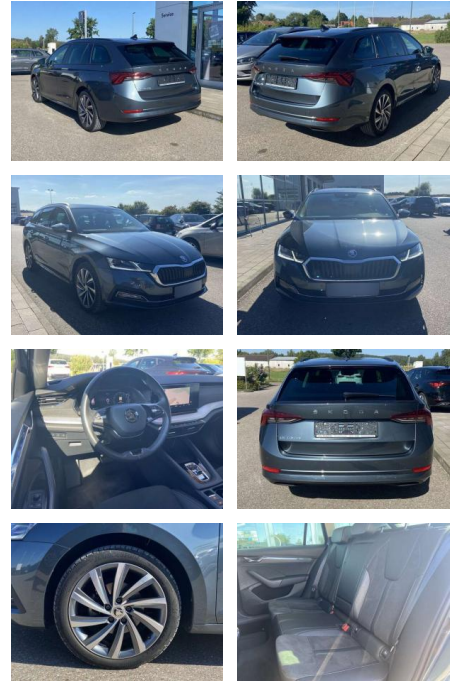

Erstzulassung:	Kilometer:	Farbe:	Leistung:	Kraftstoffart:
01.03.2021	31.807		110 kW / 150 PS	Benzin

PREIS
29.220 €

FINANZIERUNGSBEISPIEL
Laufzeit: 72 Monate Anzahlung: 25 %
Basis-Finanzierung:* Mtl. Rate:
Zielraten-Finanzierung:** **247 €**