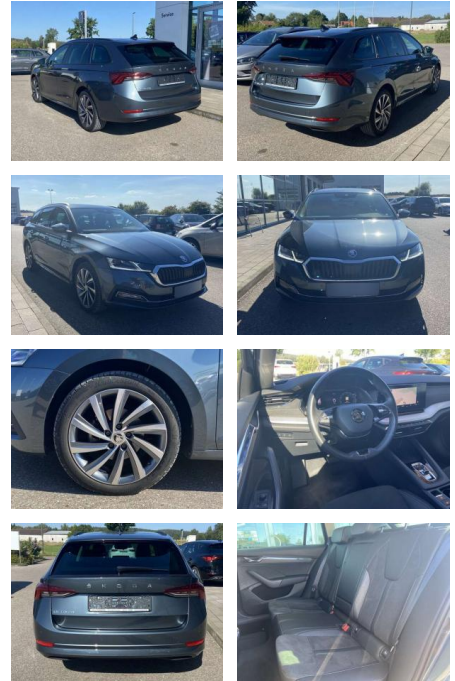

Erstzulassung:	Kilometer:	Farbe:	Leistung:	Kraftstoffart:
01.03.2021	31.807		110 kW / 150 PS	Benzin

PREIS
27.960 €

FINANZIERUNGSBEISPIEL

Laufzeit: 72 Monate Anzahlung: 25 %
Basis-Finanzierung:* Mtl. Rate:
Zielraten-Finanzierung:** **237 €**