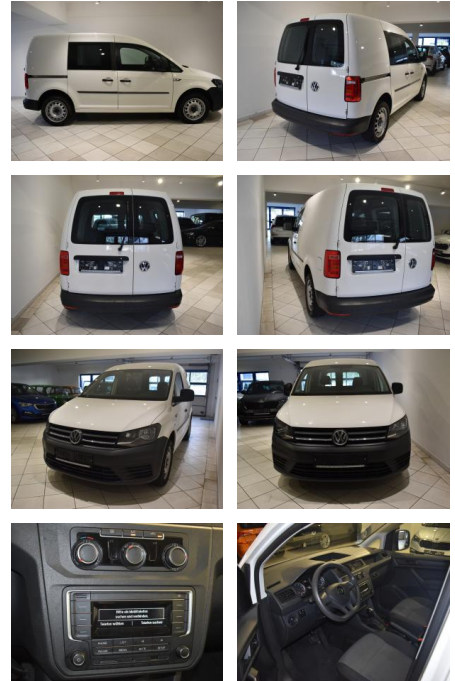

AH44-ATS6185Angebotsnr.:

Erstzulassung:	Kilometer:	Farbe:	Leistung:	Kraftstoffart:
08.05.2019	88.105	Weiß	92 kW / 125 PS	Benzin

PREIS
20.060 €

FINANZIERUNGSBEISPIEL

Laufzeit: 72 Monate Anzahlung: 25 %
Basis-Finanzierung:* Mtl. Rate:
Zielraten-Finanzierung:** **170 €**