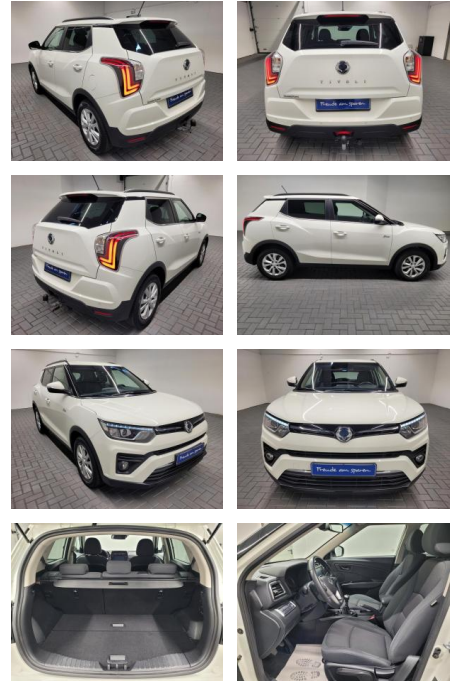

AM35-26484 **Angebotsnr.:**

Erstzulassung:	Kilometer:	Farbe:	Leistung:	Kraftstoffart:
09.06.2020	45.300		120 kW / 163 PS	Benzin

PREIS
20.760 €

FINANZIERUNGSBEISPIEL

Laufzeit: 72 Monate Anzahlung: 25 %
Basis-Finanzierung:* Mtl. Rate:
Zielraten-Finanzierung:** **176 €**