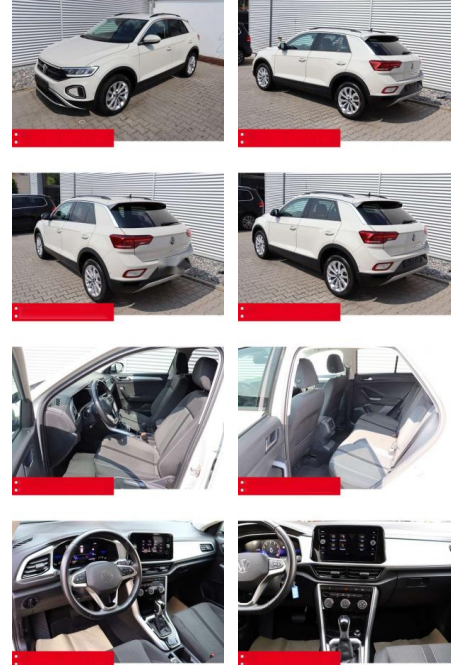

BS05-4691 **Angebotsnr.:**

Erstzulassung: 01.05.2023 **Kilometer:** 38.380 **Farbe:** grau **Leistung:** 110 kW / 150 PS **Kraftstoffart:** Benzin

PREIS
27.560 €

FINANZIERUNGSBEISPIEL
Laufzeit: 72 Monate Anzahlung: 25 %
Basis-Finanzierung:* Mtl. Rate:
Zielraten-Finanzierung:** **233 €**