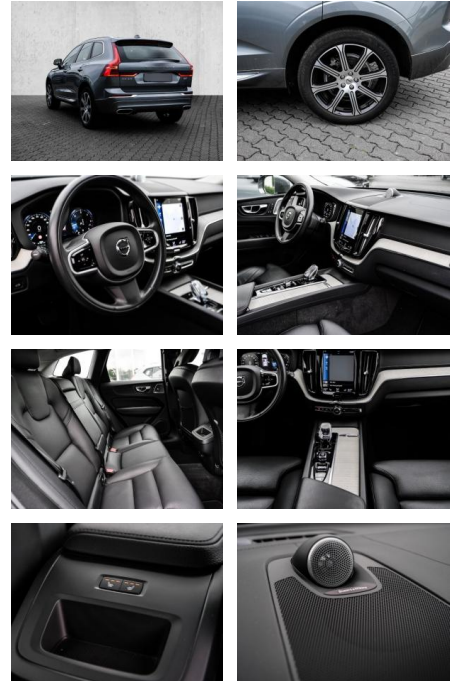

Ihr Ansprechpartner

Herr Vinzenz Enghart

E-Mail: v.enghart@autopark1.de

Telefon: 08065 906862

AutoPark GmbH
Mailling 3 - 83104 Tuntenhausen - Tel.: 08065 / 906860

Volvo XC60 Inscription AWD B4 Diesel EU6d

MA05-2463-24tAngebotsnr.:

Erstzulassung:	Kilometer:	Farbe:	Leistung:	Kraftstoffart:
01.12.2020	48.806	Grau	145 kW / 197 PS	Diesel

PREIS
37.870 €

FINANZIERUNGSBEISPIEL

Laufzeit: 72 Monate   Anzahlung: 25 %
Basis-Finanzierung:*   Mtl. Rate:
Zielraten-Finanzierung:** **321 €**

* Basisfinanzierung: Anzahlung: 9.468 Euro, Laufzeit: 72 Monate, Nettodarlehen: 28.403 Euro, Gesamtbetrag: 44.679 Euro, Zinssätze: 7.71% Sollz. (gebunden), 7.99% eff.
** Zielratenfinanzierung: Anzahlung: 9.468 Euro, Laufzeit: 72 Monate, Nettodarlehen: 28.403 Euro, Zielrate: 18.935 Euro, Gesamtbetrag: 47.326 Euro, Zinssätze: 7.71% Sollz. (gebunden), 7.99% eff.,

Vermittlung für: Santander Consumer Bank
Repräsentatives Beispiel gem. § 17 Abs. 4 PAngV. Diese Finanzierungsangebote sind Beispiele. Gerne ermitteln wir für Sie Ihr individuelles Angebot.

Ausstattung

Sicherheit

- PDC Park Distance Control hinten
- Anti-Blockiersystem ABS
- Servolenkung
- Regensensor
- Wegfahrsperrung
- Kindersitzbefestigung
- Allrad
- PDC Park Distance Control vorne
- **ABS**
- Airbag
- Beifahrer-Airbag
- Wegfahrsperrung
- Seitenairbags
- Reifendruckkontrolle
- Kopfairbag
- Knieairbag
- Kindersitzbefestigung
- Pannenset
- **Entertainment: Navigationssystem**
- Soundsystem

- Radio
- Telefonvorbereitung
- USB-Anschluss
- MP3
- Harman-Kardon
- Bluetooth
- Freisprecheinrichtung
- Apple CarPlay
- Android Auto
- DAB
- Bowers & Wilkins
- Induktionsladen für Smartphones
- •

Multimedia

- Radio
- el. Sitzverstellung
- Navigation mit Bildschirm
- MP3 Anschluss
- Bluetooth

Komfort

- Zentralverriegelung
- Bordcomputer
- **Servolenkung**
- Zentralverriegelung
- Elektrischer Fensterheber
- Lederausstattung
- Sitzheizung
- Elektrische Aussenspiegel
- Teilbare Rucksitzlehne
- Tempomat
- Standheizung
- Multifunktionslenkrad
- Keyless Go Startfunktion
- Elektrische Sitze
- Innenspiegel autom. abblendbar
- Mittelarmlehne
- Lenksäule einstellbar
- ParkDistanceControl vorne und hinten
- Elektrische Heckklappe
- Keyless Entry

STÄNDIG ÜBER 15.000 FAHRZEUGE IM BESTAND!