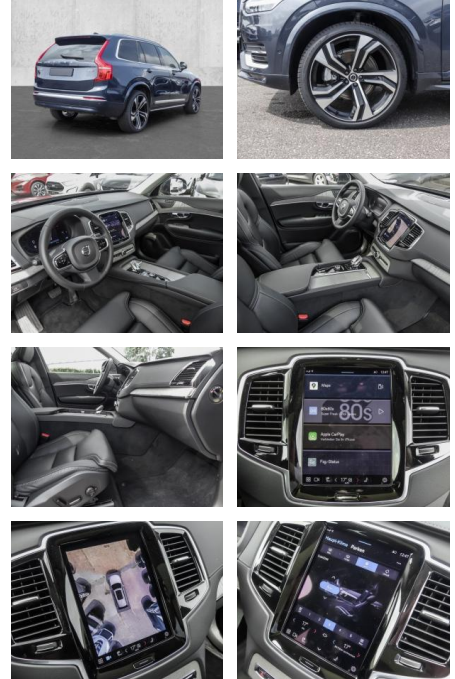

Ihr Ansprechpartner

Herr Vinzenz Enghart

E-Mail: v.enghart@autopark1.de
Telefon: 08065 906862

AutoPark GmbH
Malling 3 - 83104 Tuntenhausen - Tel.: 08065 / 906860

Volvo XC90 Plus Bright AWD B5 Diesel EU6d

MA05-kln6127-~~23~~ Angebotsnr.:

Erstzulassung:	Kilometer:	Farbe:	Leistung:	Kraftstoffart:
01.07.2023	9.036	Blau	173 kW / 235 PS	Diesel

PREIS
61.870 €

FINANZIERUNGSBEISPIEL

Laufzeit: 72 Monate   Anzahlung: 25 %
Basis-Finanzierung:*   Mtl. Rate:
Zielraten-Finanzierung:** **524 €**

* Basisfinanzierung: Anzahlung: 15.468 Euro, Laufzeit: 72 Monate, Nettodarlehen: 46.403 Euro, Gesamtbetrag: 72.993 Euro, Zinssätze: 7.71% Sollz. (gebunden), 7.99% eff.
** Zielratenfinanzierung: Anzahlung: 15.468 Euro, Laufzeit: 72 Monate, Nettodarlehen: 46.403 Euro, Zielrate: 30.935 Euro, Gesamtbetrag: 77.319 Euro, Zinssätze: 7.71% Sollz. (gebunden), 7.99% eff.,

Vermittlung für: Santander Consumer Bank
Repräsentatives Beispiel gem. § 17 Abs. 4 PAngV. Diese Finanzierungsangebote sind Beispiele. Gerne ermitteln wir für Sie Ihr individuelles Angebot.

Ausstattung

Sicherheit

- PDC Park Distance Control hinten
- Anti-Blockiersystem ABS
- Antischlupfregelung ASC+T
- elektronische Stabilitätskontrolle (ESP / DSP)
- Servolenkung
- Regensensor
- Wegfahrsperrung
- Kindersitzbefestigung
- Allrad
- PDC Park Distance Control vorne
- **ABS**
- Airbag
- Beifahrer-Airbag
- Wegfahrsperrung
- Seitenairbags
- ESP
- Reifendruckkontrolle
- Traktionskontrolle
- Kindersitze integriert

- Kopfairbag
- Knieairbag
- Kindersitzbefestigung
- Anhängerstabilisierung
- Pannenset
- Notrad
- **Entertainment: Navigationssystem**
- Soundsystem
- Radio
- USB-Anschluss
- Harman-Kardon
- Android Auto
- DAB
- Induktionsladen für Smartphones
- •

Multimedia

- Radio
- el. Sitzverstellung
- Navigation mit Bildschirm

Komfort

- Zentralverriegelung
- Bordcomputer
- **Klimaautomatik**
- Servolenkung
- Zentralverriegelung
- Elektrischer Fensterheber
- Lederausstattung
- Sitzheizung
- Elektrische Aussenspiegel
- Teilbare Rucksitzlehne
- Tempomat
- Standheizung
- Multifunktionslenkrad
- Keyless Go Startfunktion
- Elektrische Sitze
- Innenspiegel autom. abblendbar
- Mittelarmlehne
- Innenraumfilter
- Lenksäule einstellbar
- Heckrolle

STÄNDIG ÜBER 15.000 FAHRZEUGE IM BESTAND!