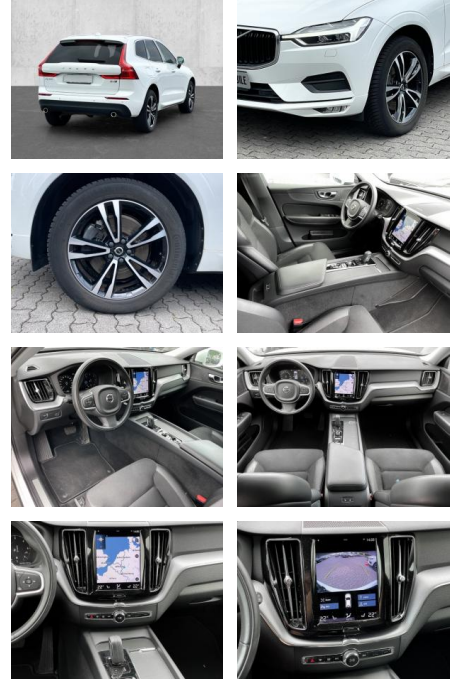

## Volvo XC60 Momentum Pro AWD B4 Diesel EU6d

MA05-bm2193-44 Angebotsnr.:

Erstzulassung:	Kilometer:	Farbe:	Leistung:	Kraftstoffart:
01.11.2020	43.190	Weiß	145 kW / 197 PS	Diesel

**PREIS**  
**35.400 €**