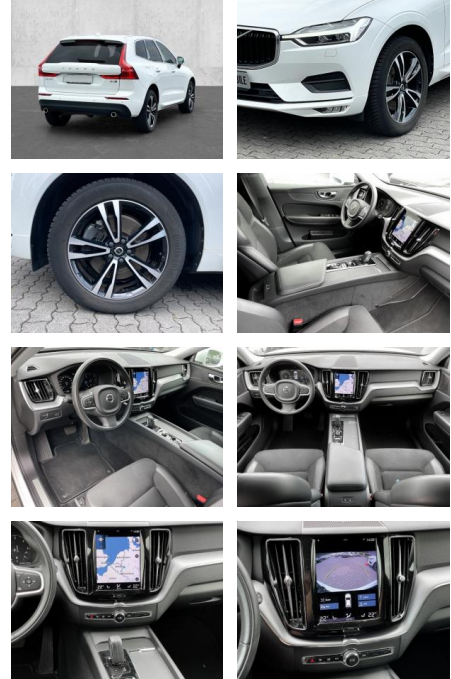

## Volvo XC60 Momentum Pro AWD B4 Diesel EU6d

MA05-bm2193-44 Angebotsnr.:

Erstzulassung:	Kilometer:	Farbe:	Leistung:	Kraftstoffart:
01.11.2020	43.190	Weiß	145 kW / 197 PS	Diesel

**PREIS**  
**35.400 €**