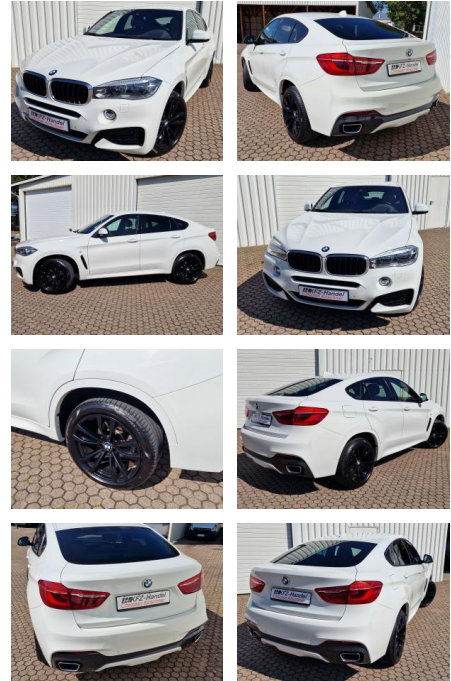

KK00-29-84391Angebotsnr.:

Erstzulassung:	Kilometer:	Farbe:	Leistung:	Kraftstoffart:
28.02.2020	67.850	Weiß	190 kW / 258 PS	Diesel

PREIS
51.750 €

FINANZIERUNGSBEISPIEL

Laufzeit: 72 Monate Anzahlung: 25 %
Basis-Finanzierung:* Mtl. Rate:
Zielraten-Finanzierung:** **438 €**