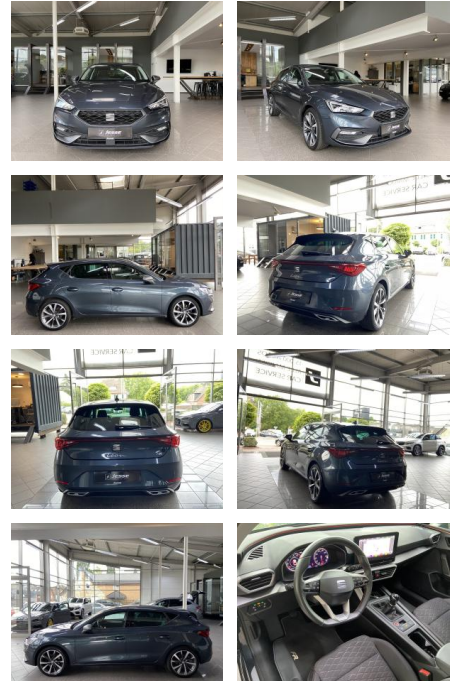

## Seat Leon 1.5 TSI FR LED Navi ACC R.Cam virtual

AJ02-AK0220-4 **Angebotsnr.:**

Erstzulassung:	Kilometer:	Farbe:	Leistung:	Kraftstoffart:	Verbr. komb.	CO2-Emission	CO2-Klasse (WLTP)
04.03.2021	61.400		110 kW / 150 PS	Benzin	6,0 l/100km	137 g/km	E