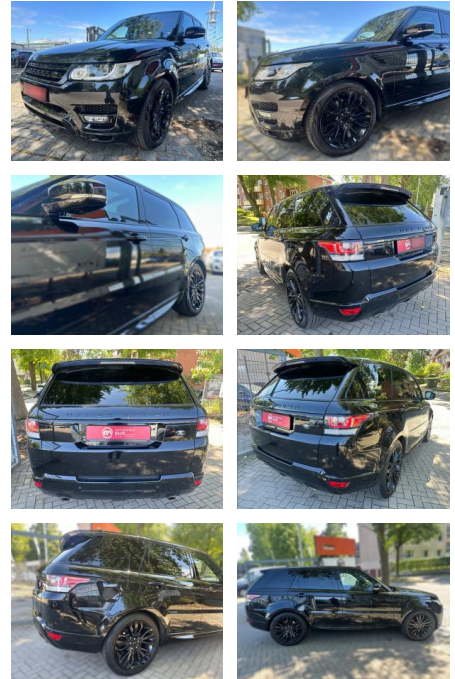

Erstzulassung:	Kilometer:	Farbe:	Leistung:	Kraftstoffart:
07.03.2016	94.146	Diverse	183 kW / 249 PS	Diesel

PREIS
31.160 €

FINANZIERUNGSBEISPIEL

Laufzeit: 72 Monate Anzahlung: 25 %
Basis-Finanzierung:* Mtl. Rate:
Zielraten-Finanzierung:** **264 €**