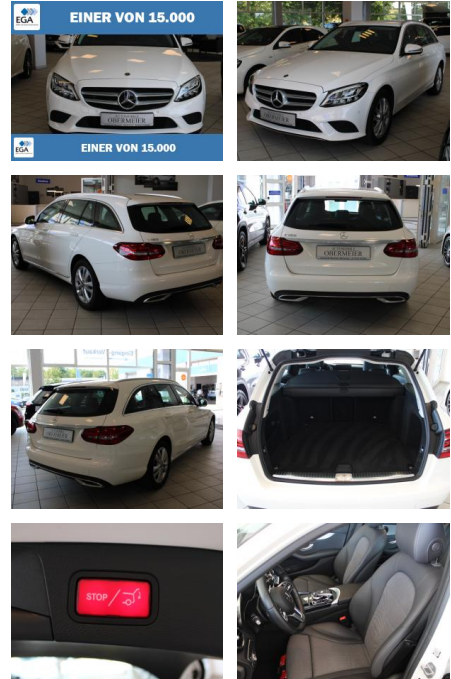

AO15-1 24 G 180 Angebotsnr.:

Erstzulassung:	Kilometer:	Farbe:	Leistung:	Kraftstoffart:
17.06.2019	28.400		115 kW / 156 PS	Benzin

PREIS	FINANZIERUNGSBEISPIEL	
28.500 €	Laufzeit: 72 Monate	Anzahlung: 25 %
	Basis-Finanzierung:**	Mtl. Rate:
	Zielraten-Finanzierung:**	241 €