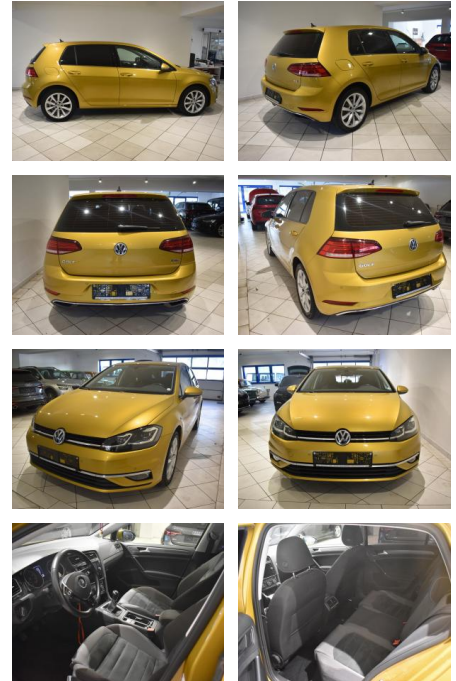

AH44-ATS4517Angebotsnr.:

Erstzulassung:	Kilometer:	Farbe:	Leistung:	Kraftstoffart:	Verbr. komb.	CO2-Emission	CO2-Klasse (WLTP)
12.01.2018	69.985	Gelb	92 kW / 125 PS	Benzin	5,3 l/100km	122 g/km	D

PREIS
17.280 €