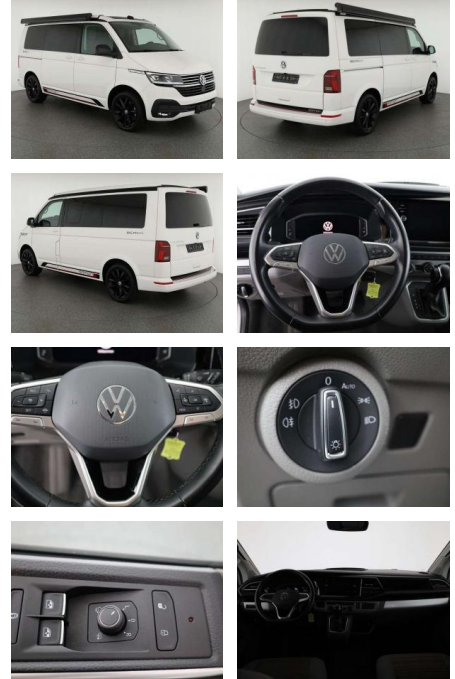

Ihr Ansprechpartner

Herr Ahmet Seren
E-Mail: a.seren@autopark1.de
Telefon: 08065 906852

AutoPark GmbH
Mailing 3 - 83104 Tuntenhausen - Tel.: 08065 / 906860

Volkswagen T6.1 California 2.0 TDI DSG Beach

AN07-MH10220-Angebotsnr.:

Erstzulassung:	Kilometer:	Farbe:	Leistung:	Kraftstoffart:	Verbr. komb.	CO2-Emission	CO2-Klasse (WLTP)
01.05.2021	60.000	Weiß	110 kW / 150 PS	Benzin	8,0 l/100km	211 g/km	G

PREIS
59.690 €

FINANZIERUNGSBEISPIEL
Laufzeit: 72 Monate   Anzahlung: 25 %
Basis-Finanzierung:*   Mtl. Rate:
Zielraten-Finanzierung:** **506 €**

* Basisfinanzierung: Anzahlung: 14.923 Euro, Laufzeit: 72 Monate, Nettodarlehen: 44.768 Euro, Gesamtbetrag: 70.421 Euro, Zinssätze: 7.71% Sollz. (gebunden), 7.99% eff.
** Zielratenfinanzierung: Anzahlung: 14.923 Euro, Laufzeit: 72 Monate, Nettodarlehen: 44.768 Euro, Zielrate: 29.845 Euro, Gesamtbetrag: 74.594 Euro, Zinssätze: 7.71% Sollz. (gebunden), 7.99% eff.,

Vermittlung für: Santander Consumer Bank
Repräsentatives Beispiel gem. § 17 Abs. 4 PAngV. Diese Finanzierungsangebote sind Beispiele. Gerne ermitteln wir für Sie Ihr individuelles Angebot.

Ausstattung

Sicherheit

- Anti-Blockiersystem ABS

Multimedia

- Radio

Weiteres

- Diesel
- Ihren Probefahrtermin in unserem Hause. !!! BITTE für Besichtigung oder Probefahrt VORHER Termin vereinbaren !!! Auch eine bequeme und sichere Kaufabwicklung komplett online (per mail
- Telefon oder Video-Call) sowie Lieferung nach Hause (gegen Aufpreis) jederzeit möglich! Wir freuen uns auf Ihre Anfrage. bisher kein Campingeinsatz (Matratze und Stühle unbenutzt mit Folie ab Werk) 4 Sitzer
- da hinten 2-er Sitzbank HIGHLIGHTS: (PAC) Automatische Distanzregelung ACC

- programmierbar
- mit Fernbedienung und zusätzlicher Zuheizung (NF1) Markise in Schwarz (Gehäuse und Schiene) (9AH) 3-Zonen Klimaautomatik "Air Care Climatronic" inkl. Bedienteil im Fahrgastraum (ZIE) Navigationssystem Discover Media (KA1) Rückfahrkamera (7Y1) Spurwechselassistent "Side Assist" und Ausparkassistent (4A3) Sitzheizung für Vordersitze (4GR) Verbundglas-Frontscheibe in Dämmglas
- beheizbar MULTIMEDIA UND KOMMUNIKATION: (QV3) DAB+ Digitaler Radioempfang (9ZX) Bluetooth (7UT) Navigationssystem Discover Media (QH1) Sprachsteuerung (9WJ) Wired & Wireless App-Connect

STÄNDIG ÜBER 15.000 FAHRZEUGE IM BESTAND!