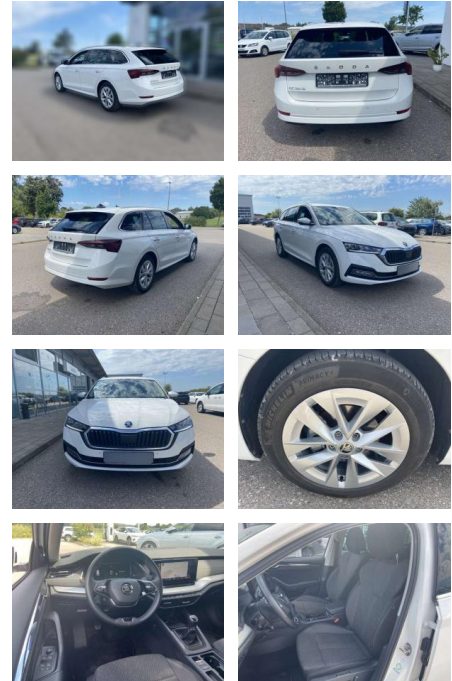

Erstzulassung:	Kilometer:	Farbe:	Leistung:	Kraftstoffart:
01.06.2021	39.877		85 kW / 116 PS	Benzin

PREIS
24.050 €

FINANZIERUNGSBEISPIEL
Laufzeit: 72 Monate Anzahlung: 25 %
Basis-Finanzierung:* Mtl. Rate:
Zielraten-Finanzierung:** **204 €**