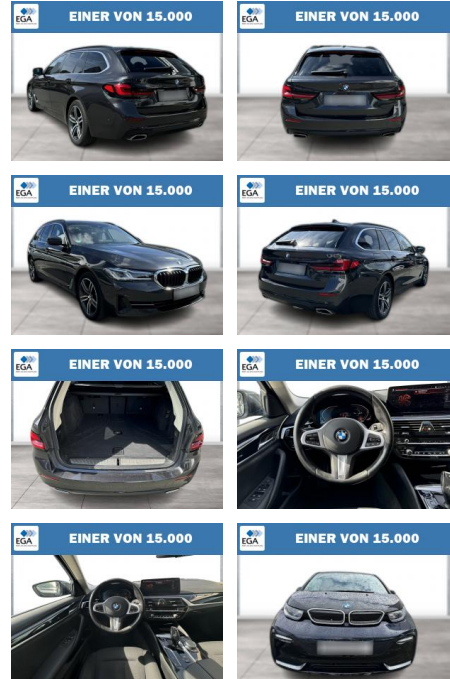

## BMW 520d xDrive Touring | Head-Up

WG08-226599 Angebotsnr.:

Erstzulassung:	Kilometer:	Farbe:	Leistung:	Kraftstoffart:
01.05.2021	75.567	Grau	140 kW / 190 PS	Diesel

**PREIS**  
**37.870 €**