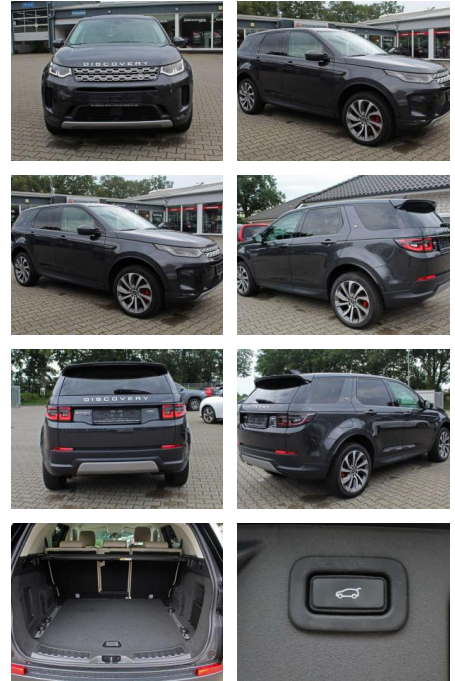

Erstzulassung:	Kilometer:	Farbe:	Leistung:	Kraftstoffart:
01.03.2020	80.290	grau	177 kW / 241 PS	Diesel

PREIS
34.670 €

FINANZIERUNGSBEISPIEL
Laufzeit: 72 Monate Anzahlung: 25 %
Basis-Finanzierung:* Mtl. Rate:
Zielraten-Finanzierung:** **294 €**