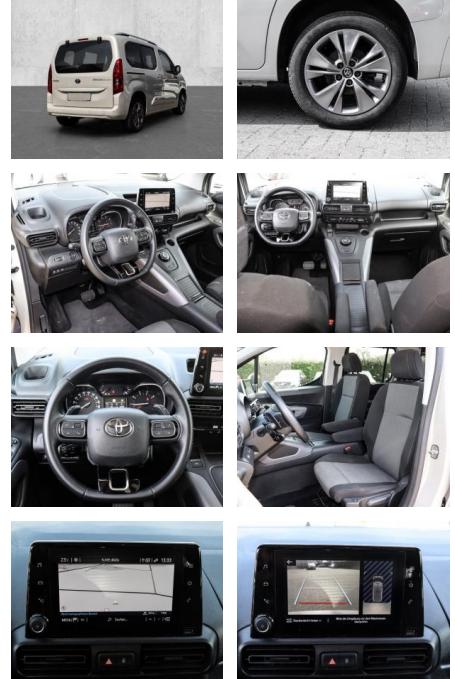

## Toyota Proace City Verso L1 Executive 1.5 D-4D

MA05-1687-24 Angebotsnr.:

Erstzulassung:	Kilometer:	Farbe:	Leistung:	Kraftstoffart:
01.09.2020	53.000	Beige	96 kW / 131 PS	Diesel

**PREIS**  
**31.180 €**

### Multimedia

- Radio
- CD Radio
- Navigation mit Bildschirm
- MP3 Anschluss
- Head UP Display
- Bluetooth