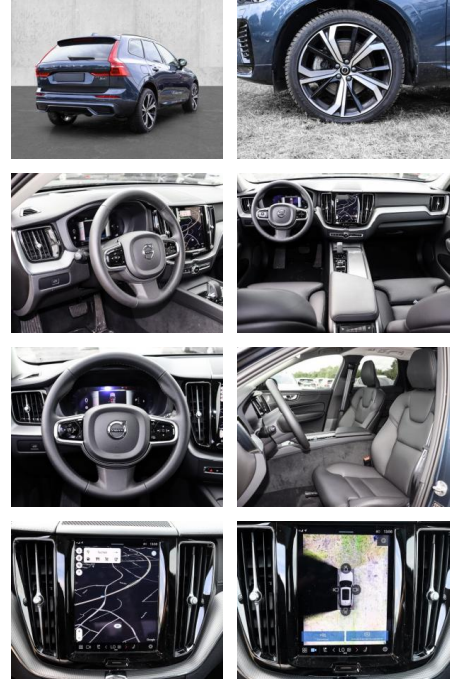

Erstzulassung:	Kilometer:	Farbe:	Leistung:	Kraftstoffart:
01.12.2023	20.417	Blau	145 kW / 197 PS	Diesel

PREIS
58.990 €

FINANZIERUNGSBEISPIEL

Laufzeit: 72 Monate Anzahlung: 25 %
Basis-Finanzierung:* Mtl. Rate:
Zielraten-Finanzierung:** **500 €**