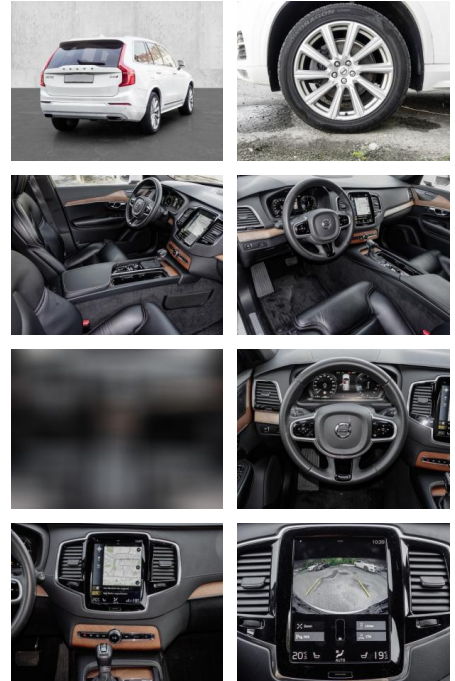

Ihr Ansprechpartner

Herr Ahmet Seren
E-Mail: a.seren@autopark1.de
Telefon: 08065 906852

AutoPark GmbH
Mailling 3 - 83104 Tuntenhausen - Tel.: 08065 / 906860

Volvo XC90 Inscription AWD D5 EU6d-T Allrad

MA05-4094-24 Angebotsnr.:

Erstzulassung:	Kilometer:	Farbe:	Leistung:	Kraftstoffart:
01.06.2019	57.430	Weiß	173 kW / 235 PS	Diesel

PREIS
41.060 €

FINANZIERUNGSBEISPIEL

Laufzeit: 72 Monate   Anzahlung: 25 %
Basis-Finanzierung:*   Mtl. Rate:
Zielraten-Finanzierung:** **348 €**

* Basisfinanzierung: Anzahlung: 10.265 Euro, Laufzeit: 72 Monate, Nettodarlehen: 30.795 Euro, Gesamtbetrag: 48.442 Euro, Zinssätze: 7.71% Sollz. (gebunden), 7.99% eff.
** Zielratenfinanzierung: Anzahlung: 10.265 Euro, Laufzeit: 72 Monate, Nettodarlehen: 30.795 Euro, Zielrate: 20.530 Euro, Gesamtbetrag: 51.312 Euro, Zinssätze: 7.71% Sollz. (gebunden), 7.99% eff.,

Vermittlung für: Santander Consumer Bank
Repräsentatives Beispiel gem. § 17 Abs. 4 PAngV. Diese Finanzierungsangebote sind Beispiele. Gerne ermitteln wir für Sie Ihr individuelles Angebot.

Ausstattung

Sicherheit

- PDC Park Distance Control hinten
- Anti-Blockiersystem ABS
- Antischlupfregelung ASC+T
- elektronische Stabilitätskontrolle (ESP / DSP)
- Servolenkung
- Regensensor
- Wegfahrsperre
- Kindersitzbefestigung
- Allrad
- PDC Park Distance Control vorne
- **ABS**
- Airbag
- Beifahrer-Airbag
- Wegfahrsperre
- Seitenairbags
- ESP
- Reifendruckkontrolle
- Traktionskontrolle
- Kindersitze integriert

- Kopfairbag
- Knieairbag
- Kindersitzbefestigung
- Anhängerstabilisierung
- Pannenset
- Notrad
- **Entertainment: Navigationssystem**
- CD
- Soundsystem
- Radio
- USB-Anschluss
- Harman-Kardon
- Bluetooth
- Apple CarPlay
- DAB
- •

Multimedia

- Radio
- CD Radio
- el. Sitzverstellung

- Navigation mit Bildschirm
- Bluetooth

Komfort

- Zentralverriegelung
- Bordcomputer
- **Servolenkung**
- Zentralverriegelung
- Elektrischer Fensterheber
- Lederausstattung
- Sitzheizung
- Elektrische Aussenspiegel
- Teilbare Rucksitzlehne
- Tempomat
- Standheizung
- Multifunktionslenkrad
- Keyless Go Startfunktion
- Elektrische Sitze
- Innenspiegel autom. abblendbar
- Mittelarmlehne
- Innenraumfilter

STÄNDIG ÜBER 15.000 FAHRZEUGE IM BESTAND!