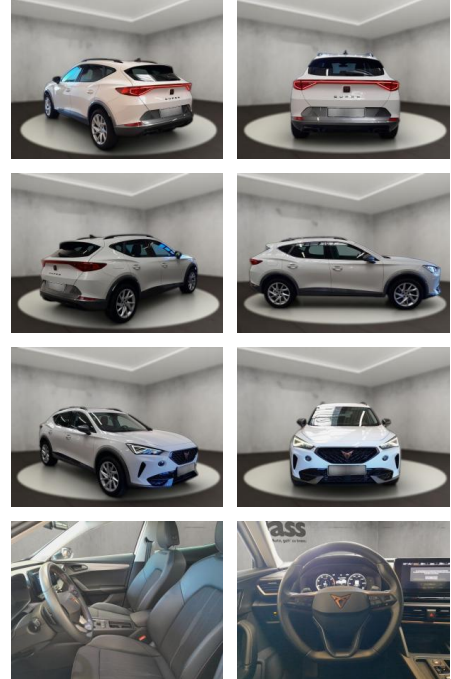

| Erstzulassung: | Kilometer: | Farbe: | Leistung: | Kraftstoffart: |
|----------------|------------|--------|-----------------|----------------|
| 25.07.2022 | 53.382 | Weiß | 110 kW / 150 PS | Diesel |