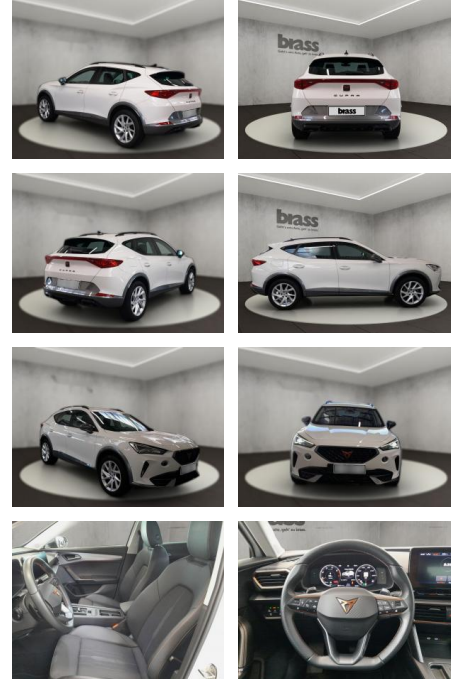

Erstzulassung:	Kilometer:	Farbe:	Leistung:	Kraftstoffart:
25.07.2022	50.444	Weiß	110 kW / 150 PS	Diesel

PREIS
28.090 €

FINANZIERUNGSBEISPIEL

Laufzeit: 72 Monate Anzahlung: 25 %
Basis-Finanzierung:* Mtl. Rate:
Zielraten-Finanzierung:** **238 €**