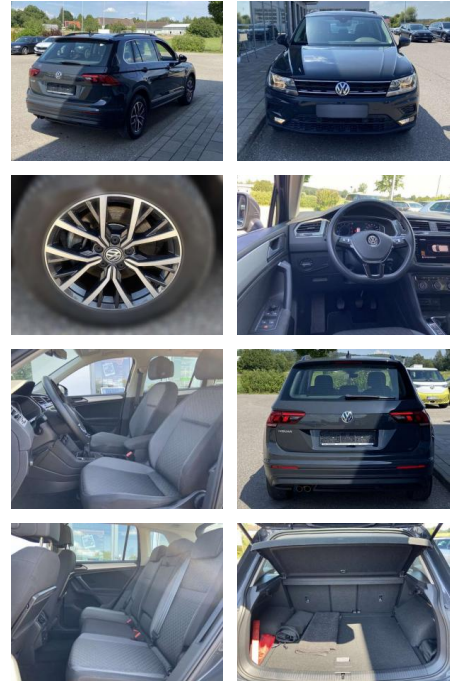

SS00-354639 **Angebotsnr.:**

Erstzulassung:	Kilometer:	Farbe:	Leistung:	Kraftstoffart:
01.02.2020	46.356		96 kW / 131 PS	Benzin

PREIS
23.330 €

FINANZIERUNGSBEISPIEL

Laufzeit: 72 Monate Anzahlung: 25 %
Basis-Finanzierung:* Mtl. Rate:
Zielraten-Finanzierung:** **198 €**