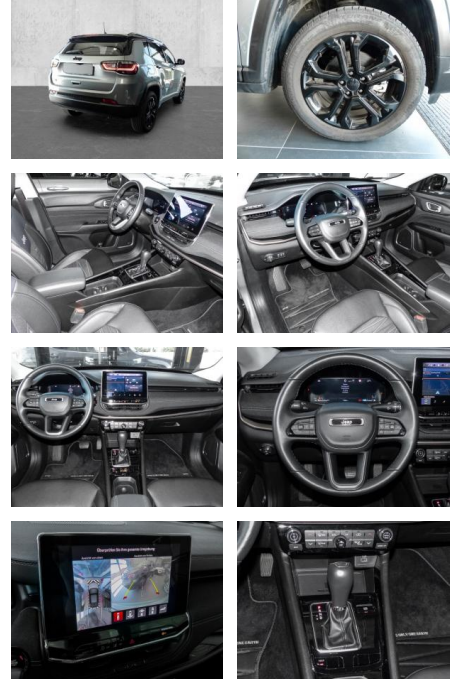

Ihr Ansprechpartner

Herr Ahmet Seren
E-Mail: a.seren@autopark1.de
Telefon: 08065 906852

AutoPark GmbH
Mailing 3 - 83104 Tuntenhausen - Tel.: 08065 / 906860

Jeep Compass Upland Mild Hybrid FWD 1.5

MA05-4097-24 Angebotsnr.:

Erstzulassung:	Kilometer:	Farbe:	Leistung:	Kraftstoffart:
01.05.2023	7.165	Grün	96 kW / 131 PS	Hybrid

PREIS
36.930 €

FINANZIERUNGSBEISPIEL

Laufzeit: 72 Monate   Anzahlung: 25 %
Basis-Finanzierung:*   Mtl. Rate:
Zielraten-Finanzierung:**   **313 €**

* Basisfinanzierung: Anzahlung: 9.233 Euro, Laufzeit: 72 Monate, Nettodarlehen: 27.698 Euro, Gesamtbetrag: 43.570 Euro, Zinssätze: 7.71% Sollz. (gebunden), 7.99% eff.
** Zielratenfinanzierung: Anzahlung: 9.233 Euro, Laufzeit: 72 Monate, Nettodarlehen: 27.698 Euro, Zielrate: 18.465 Euro, Gesamtbetrag: 46.151 Euro, Zinssätze: 7.71% Sollz. (gebunden), 7.99% eff.,

Vermittlung für: Santander Consumer Bank
Repräsentatives Beispiel gem. § 17 Abs. 4 PAngV. Diese Finanzierungsangebote sind Beispiele. Gerne ermitteln wir für Sie Ihr individuelles Angebot.

Ausstattung

Sicherheit

- Anti-Blockiersystem ABS
- Antischlupfregelung ASC+T
- elektronische Stabilitätskontrolle (ESP / DSP)
- Servolenkung
- Regensensor
- Wegfahrsperr
- Kindersitzbefestigung
- **ABS**
- Airbag
- Beifahrer-Airbag
- Wegfahrsperr
- Seitenairbags
- Alarmanlage
- ESP
- Antriebsschlupfregelung
- Reifendruckkontrolle
- Traktionskontrolle
- Kopfairbag
- Kindersitzbefestigung

- Anhängerstabilisierung
- **Entertainment: Navigationssystem**
- Radio
- Telefonvorbereitung
- AUX-In
- USB-Anschluss
- MP3
- Bluetooth
- Freisprecheinrichtung
- Apple CarPlay
- Android Auto
- DAB
- Touchscreen
- •

Multimedia

- Radio
- Navigation mit Bildschirm
- MP3 Anschluss
- Bluetooth

Komfort

- Zentralverriegelung
- Bordcomputer
- **Servolenkung**
- Zentralverriegelung
- Elektrischer Fensterheber
- Sitzheizung
- Elektrische Aussenspiegel
- Teilbare Rucksitzlehne
- Tempomat
- Multifunktionslenkrad
- Keyless Go Startfunktion
- Innenspiegel autom. abblendbar
- Mittelarmlehne
- Lenksaeule einstellbar
- Keyless Entry
- Lordosenstütze
- Lederlenkrad
- Klimaautomatik-2-Zonen
- Funkfernbedienung
- **Sicht: LED-Hauptscheinwerfer**

STÄNDIG ÜBER 15.000 FAHRZEUGE IM BESTAND!