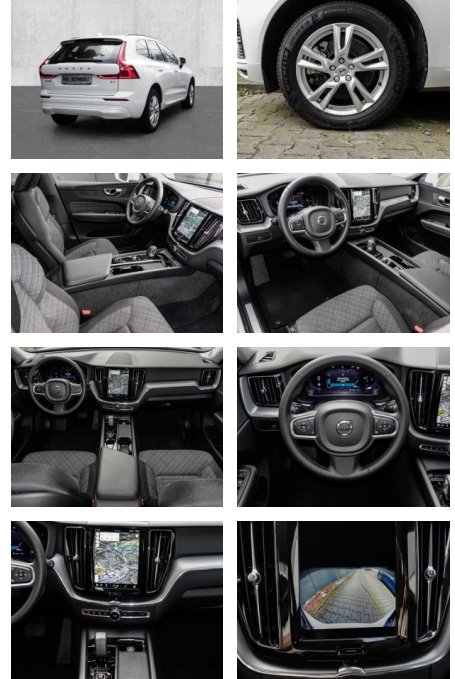

MA05-4076-24 Angebotsnr.:

| Erstzulassung: | Kilometer: | Farbe: | Leistung: | Kraftstoffart: |
|----------------|------------|--------|-----------------|----------------|
| 01.08.2023 | 24.755 | Weiß | 145 kW / 197 PS | Diesel |