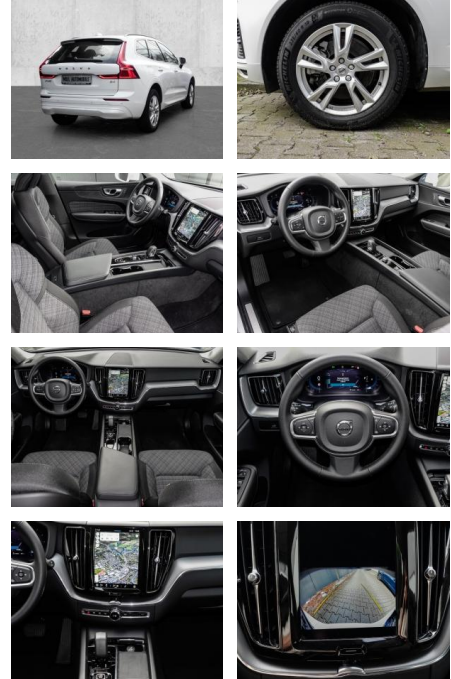

Erstzulassung:	Kilometer:	Farbe:	Leistung:	Kraftstoffart:
01.08.2023	24.755	Weiß	145 kW / 197 PS	Diesel

PREIS
45.140 €

FINANZIERUNGSBEISPIEL

Laufzeit: 72 Monate Anzahlung: 25 %
Basis-Finanzierung:* Mtl. Rate:
Zielraten-Finanzierung:** **382 €**