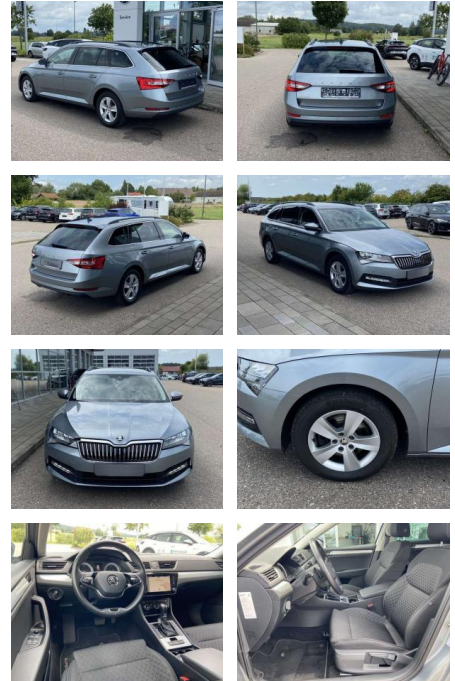

## Skoda Superb Combi 2.0 TDI DSG Ambition NAVI

SS00-075107 **Angebotsnr.:**

Erstzulassung:	Kilometer:	Farbe:	Leistung:	Kraftstoffart:
01.06.2021	40.763	grau	110 kW / 150 PS	Diesel

**PREIS**  
**27.860 €**