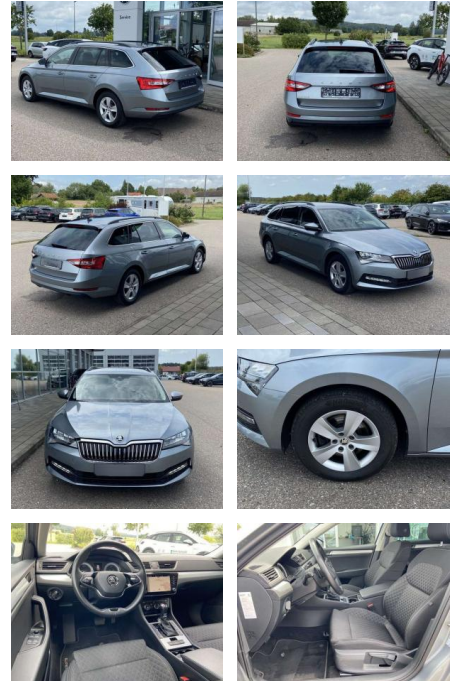

Erstzulassung:	Kilometer:	Farbe:	Leistung:	Kraftstoffart:
01.06.2021	40.763	grau	110 kW / 150 PS	Diesel

PREIS
29.200 €

FINANZIERUNGSBEISPIEL

Laufzeit: 72 Monate Anzahlung: 25 %
Basis-Finanzierung:* Mtl. Rate:
Zielraten-Finanzierung:** **247 €**

- 2x hinten Farbe: Empire Grau Metallic

Weiteres

- Diesel
- Pakete: 7-Gang-DSG-Automatikgetriebe Businesspaket Amundsen

STÄNDIG ÜBER 15.000 FAHRZEUGE IM BESTAND!