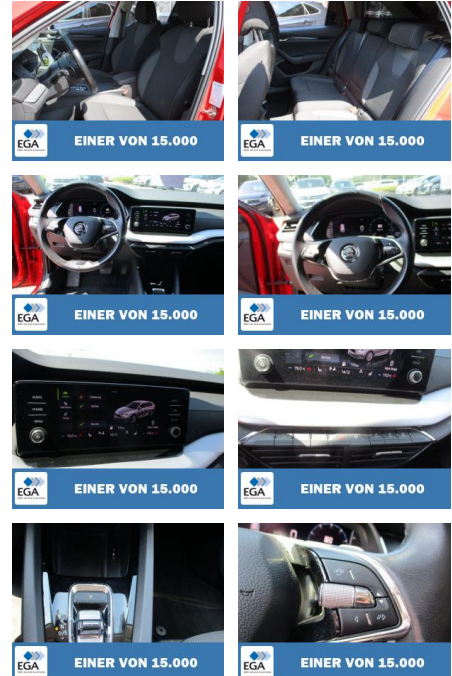

Ihr Ansprechpartner

Herr Ahmet Seren
E-Mail: a.seren@autopark1.de
Telefon: 08065 906852

AutoPark GmbH
Mailling 3 - 83104 Tuntenhausen - Tel.: 08065 / 906860

Skoda Octavia Combi 1.0 TSI e-TEC DSG

KB00-11887 **Angebotsnr.:**

EINER VON 15.000

Erstzulassung:	Kilometer:	Farbe:	Leistung:	Kraftstoffart:
08.11.2020	49.500	Diverse	81 kW / 110 PS	Benzin

PREIS
19.700 €

FINANZIERUNGSBEISPIEL
Laufzeit: 72 Monate   Anzahlung: 25 %
Basis-Finanzierung:*   Mtl. Rate:
Zielraten-Finanzierung:** **167 €**

* Basisfinanzierung: Anzahlung: 4.925 Euro, Laufzeit: 72 Monate, Nettodarlehen: 14.775 Euro, Gesamtbetrag: 23.242 Euro, Zinssätze: 7.71% Sollz. (gebunden), 7.99% eff.
** Zielratenfinanzierung: Anzahlung: 4.925 Euro, Laufzeit: 72 Monate, Nettodarlehen: 14.775 Euro, Zielrate: 9.850 Euro, Gesamtbetrag: 24.619 Euro, Zinssätze: 7.71% Sollz. (gebunden), 7.99% eff.,

Vermittlung für: Santander Consumer Bank
Repräsentatives Beispiel gem. § 17 Abs. 4 PAngV. Diese Finanzierungsangebote sind Beispiele. Gerne ermitteln wir für Sie Ihr individuelles Angebot.

Ausstattung

Sicherheit

- Notbremsassistent
- Notrufsystem
- Reifendruckkontrollsystem
- Spurhalteassistent

Multimedia

- USB
- Touchscreen

Komfort

- Berganfahrassistent
- Lederlenkrad
- Lordosenstütze

Weiteres

- Start Stop Automatik
- **Sonderausstattung: * Reserverad in Fahrbereifung * Sitzheizung für Vordersitze * Einparkhilfe hinten**
- ***Serienausstattung: * 8 Lautsprecher ***

- Leaving Home) * LM-Felgen * Mild-Hybrid 81 kW (Motor 1
- 0 Ltr. - 81 kW TSI e-TEC) * Mittelarmlehne hinten * Mittelarmlehne vorn * Nebelscheinwerfer LED * Notrufsystem * Otto-Partikelfilter (OPF) * Parkbremse elektronisch * Radioempfang digital (DAB+) * Reifendruck-Kontrollsystem * Rücksitzlehne geteilt/klappbar * Schadstoffarm nach Abgasnorm Euro 6d * Scheibenwaschdüsen heizbar * Scheinwerfer LED * Seitenairbag vorn * Service-System: Remote Services * Servolenkung * Sitz vorn links höhenverstellbar * Sitz vorn rechts höhenverstellbar * Sitzbezug / Polsterung: Stoff Ambition Schwarz * SmartLink (MirrorLink
- Apple CarPlay und Android Auto) * Sprachsteuerung für Infotainment-System

- Typ C) * Verglasung getönt * Verzurrösen Koffer-/Laderaum * Warnanlage für Sicherheitsgurte hinten * Warnanlage für Sicherheitsgurte
- Fahrer-/Beifahrerseite * Wegfahrsperrung * Wireless SmartLink * Zentralverriegelung / Startanlage Kessy-Go Wir weisen ausdrücklich darauf hin
- dass in unseren Anzeigen teilweise Archivbilder verwendet werden. Trotz sorgfältiger Bearbeitung können Eingabe- und Datenübermittlungsfehler nicht ausgeschlossen werden
- die Inseratsangaben stellen aus diesem Grund keine zugesicherte Beschaffenheit dar. Ausschlaggebend sind einzig und allein Vereinbarungen in der Bestellung / Kaufvertrag / Auftragsbestätigung. Irrtümer und Zwischenverkauf sind vorbehalten.

STÄNDIG ÜBER 15.000 FAHRZEUGE IM BESTAND!