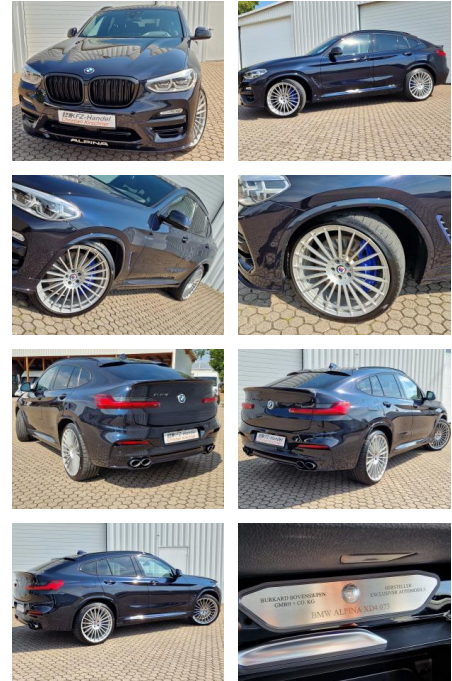

AHK elek.* HUD* ACC* Navi

22 Zoll* Leder* 360°-Cam* LED Dachreling* Lenkradheizung

Erstzulassung:	Kilometer:	Farbe:	Leistung:	Kraftstoffart:
05.11.2019	91.250	Schwarz	285 kW / 387 PS	Diesel

PREIS
49.460 €