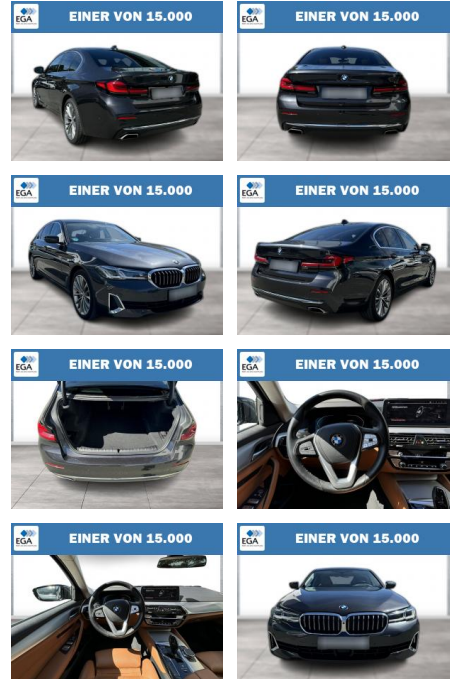

## BMW 530d xDrive Luxury Line |

WG08-228830 Angebotsnr.:

Erstzulassung:	Kilometer:	Farbe:	Leistung:	Kraftstoffart:
01.07.2021	105.295	Grau	210 kW / 286 PS	Diesel

PREIS	FINANZIERUNGSBEISPIEL	
<b>41.990 €</b>	Laufzeit: 72 Monate	Anzahlung: 25 %
	Basis-Finanzierung:**	Mtl. Rate:
	Zielraten-Finanzierung:**	<b>356 €</b>