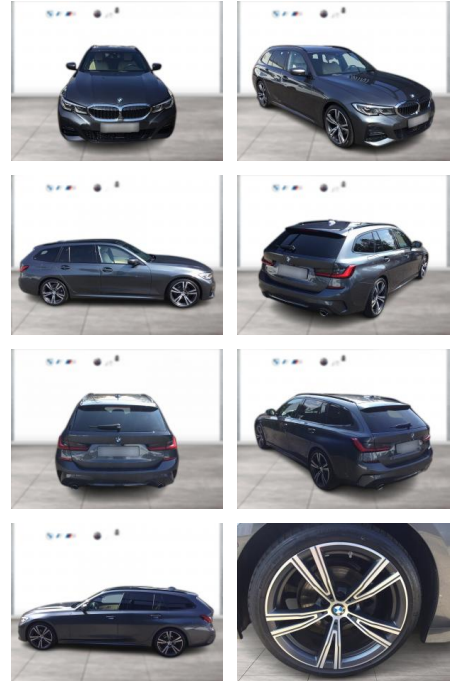

## BMW 320i TOURING M SPORT PANO LASER AKUSTIK

WG03-227054 Angebotsnr.:

Erstzulassung:	Kilometer:	Farbe:	Leistung:	Kraftstoffart:
01.03.2020	53.100	Grau	135 kW / 184 PS	Benzin

**PREIS**  
**34.780 €**