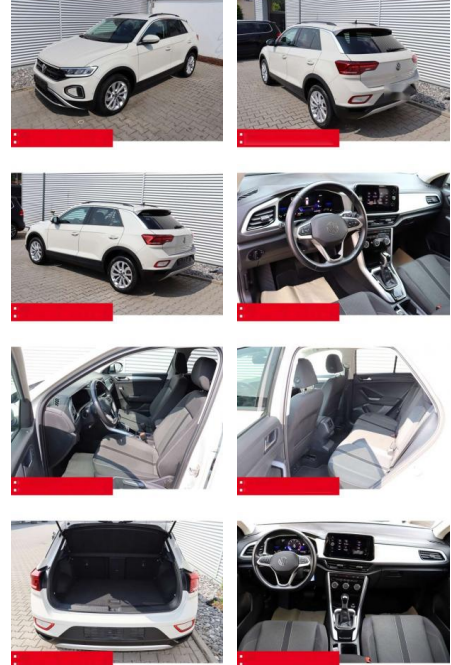

BS05-4694 **Angebotsnr.:**

Erstzulassung: 01.05.2023 **Kilometer:** 37.280 **Farbe:** grau **Leistung:** 110 kW / 150 PS **Kraftstoffart:** Benzin

PREIS
27.560 €

FINANZIERUNGSBEISPIEL

Laufzeit: 72 Monate Anzahlung: 25 %
Basis-Finanzierung:* Mtl. Rate:
Zielraten-Finanzierung:** **233 €**