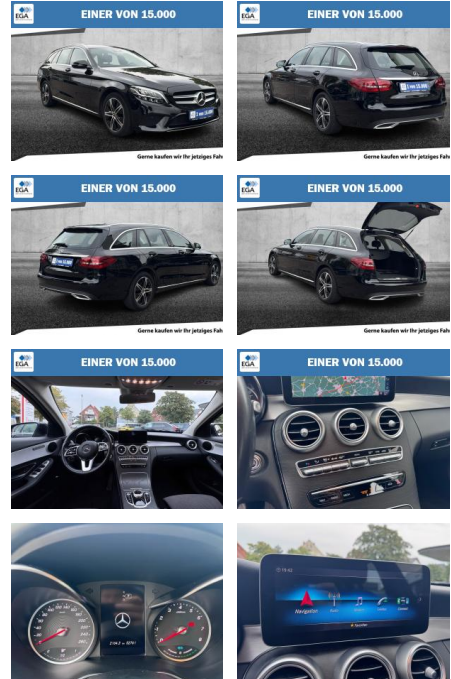

## Mercedes-Benz C 200 T Avantgarde

AH01-F980718Angebotsnr.:

**EINER VON 15.000**

Gerne kaufen wir Ihr jetziges Fah

Erstzulassung:	Kilometer:	Farbe:	Leistung:	Kraftstoffart:
09.12.2019	52.800	Schwarz	135 kW / 184 PS	Benzin