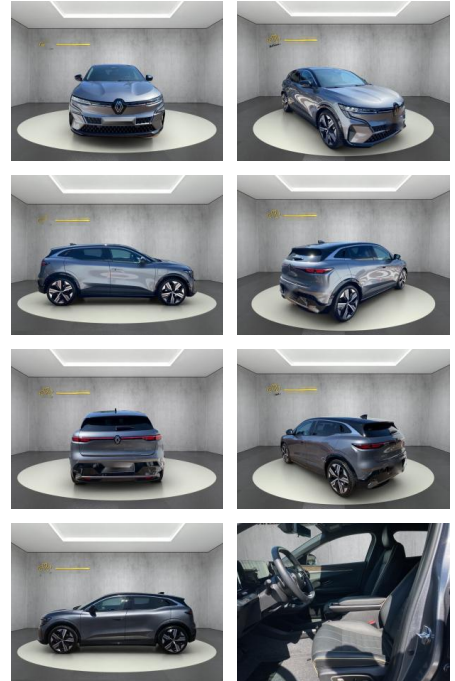

Erstzulassung:	Kilometer:	Farbe:	Leistung:	Kraftstoffart:
11.10.2022	34.650	Diverse	160 kW / 218 PS	Elektro

PREIS
36.210 €

FINANZIERUNGSBEISPIEL

Laufzeit: 72 Monate Anzahlung: 25 %
Basis-Finanzierung:* Mtl. Rate:
Zielraten-Finanzierung:** **307 €**