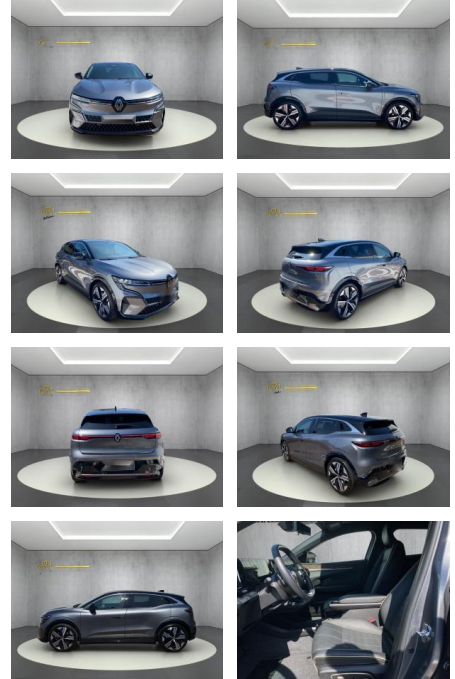

## Renault Megane Iconic

WS04-795951 **Angebotsnr.:**

Erstzulassung:	Kilometer:	Farbe:	Leistung:	Kraftstoffart:
07.10.2022	34.650	Diverse	160 kW / 218 PS	Elektro

**PREIS**  
**37.240 €**