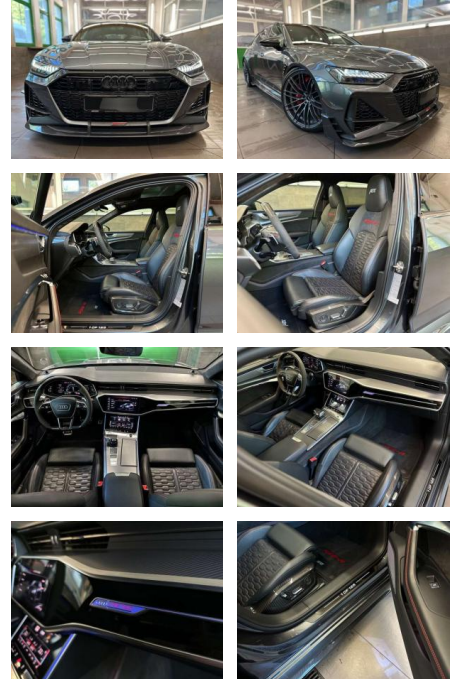

Ihr Ansprechpartner

Herr Vinzenz Enghart

E-Mail: v.enghart@autopark1.de
Telefon: 08065 906862

AutoPark GmbH
Mailing 3 - 83104 Tuntenhausen - Tel.: 08065 / 906860

Audi RS6 -R ABT NR. 1/125 Promotionfzg. 740

CS09-10754177 **Angebotsnr.:**

Erstzulassung:	Kilometer:	Farbe:	Leistung:	Kraftstoffart:
01.01.2020	34.601	grau	544 kW / 740 PS	Benzin

PREIS
196.600 €

FINANZIERUNGSBEISPIEL

Laufzeit: 72 Monate   Anzahlung: 25 %
Basis-Finanzierung:*   Mtl. Rate:
Zielraten-Finanzierung:** **1.665 €**

* Basisfinanzierung: Anzahlung: 49.150 Euro, Laufzeit: 72 Monate, Nettodarlehen: 147.450 Euro, Gesamtbetrag: 231.944 Euro, Zinssätze: 7.71% Sollz. (gebunden), 7.99% eff.
** Zielratenfinanzierung: Anzahlung: 49.150 Euro, Laufzeit: 72 Monate, Nettodarlehen: 147.450 Euro, Zielrate: 98.300 Euro, Gesamtbetrag: 245.689 Euro, Zinssätze: 7.71% Sollz. (gebunden), 7.99% eff.,

Vermittlung für: Santander Consumer Bank
Repräsentatives Beispiel gem. § 17 Abs. 4 PAngV. Diese Finanzierungsangebote sind Beispiele. Gerne ermitteln wir für Sie Ihr individuelles Angebot.

Ausstattung

Sicherheit

- Anti-Blockiersystem ABS

Multimedia

- Radio

Interieur

- ABT Lenkveredelung (Carbon / Leder) ABT Lenkradplakette ABT Sitzveredelung mit ABT Logo in Kopfstütze und RS6-R Logo ABT Mittelarmlehne ABT Türeinstiegsbeleuchtung ABT Fußmatten (RS6-R Logo) ABT Einstiegsleisten (1 of 125) ABT Start-Stop-Schalterkappe ABT Schaltknäufel (Sichtcarbon glänzend) ABT Schalttafelinleger
- Wir liefern Dein Wunschfahrzeug bis zu Deiner Haustür Finanzierung auch ohne Anzahlung mit Sonderkonditionen Audi

- heiz- und anklappbar
- mit Ablendautomatik und Memory Bluetooth-Freisprecheinrichtung mit Spracherkennung (Audi Phone Box) Dachhimmel Audi exclusive Alcantara
- schwarz Dachhimmel Mikrofaser Dinamica Design-Paket: RS rot Dynamik-Paket plus Fahrassistenz-System: Insassen-Schutzsystem (Audi pre sense Fond) Fahrassistenz-System: Nachtsicht-Assistent Fixierset für Schienensystem im Gepäckraum Head-up-Display Kamerasystem Umgebungsansicht (Top View) Keramik-Bremsanlage vorn und hinten Bremssättel Rot lackiert Komfortschlüssel mit sensorgesteuerter Heckklappenentriegelung und Diebstahl-Warnanlage inkl. (öffnen + schliessen) Matrix-LED-Scheinwerfer mit Laserlicht Optik-Paket Carbon / schwarz

- hinten fest Perleffekt-Lackierung
- Raucher-Paket Sender für Garagentoröffner (integriert) Servoschließung für Türen Sitzbezug / Polsterung: Leder Valcona perforiert
- Wabensteppung
- belüftet) Sound-System Bang & Olufsen Advanced Sport-Auspuffanlage Verglasung hinten abgedunkelt (Privacyverglasung) Weitere Ausstattung: Ablage-Paket Airbag Beifahrerseite abschaltbar Akustikglas Türscheiben seitlich Audi connect (Internetbasierende Dienste) Audi connect (Notruf- und Assistance-System) Audi Drive Select Audi music interface Audi Smartphone Interface Einparkhilfe vorn und hinten Fahrassistenz-System: Bremsassistent (Audi pre sense front) Fahrassistenz-System: Fernlichtassistent Fahrassistenz-System: Insassen-Schutzsystem (Audi pre sense

STÄNDIG ÜBER 15.000 FAHRZEUGE IM BESTAND!