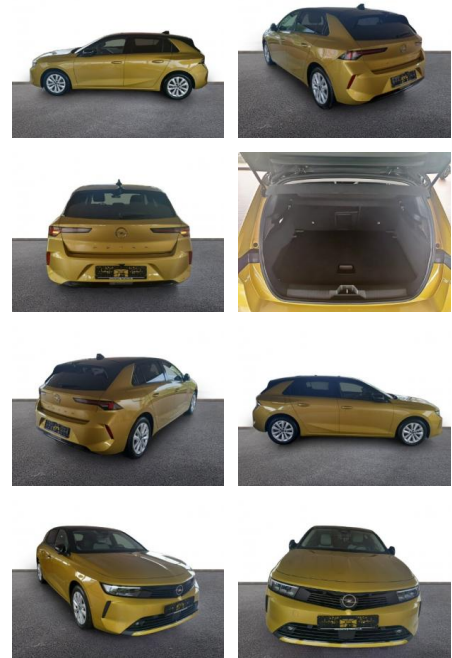

## Opel Astra Elegance 1.2 T Navi Apple CarPlay

AH32-P104292Angebotsnr.:

| Erstzulassung: | Kilometer: | Farbe: | Leistung:      | Kraftstoffart: |
|----------------|------------|--------|----------------|----------------|
| 01.06.2023     | 14.399     | Gelb   | 96 kW / 131 PS | Benzin         |