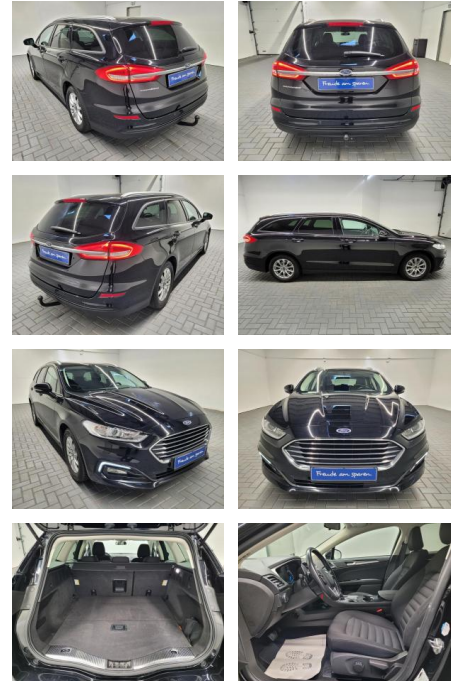

Erstzulassung:	Kilometer:	Farbe:	Leistung:	Kraftstoffart:
19.08.2019	96.400		121 kW / 165 PS	Benzin

PREIS
23.240 €

FINANZIERUNGSBEISPIEL
Laufzeit: 72 Monate Anzahlung: 25 %
Basis-Finanzierung:* Mtl. Rate:
Zielraten-Finanzierung:** **197 €**