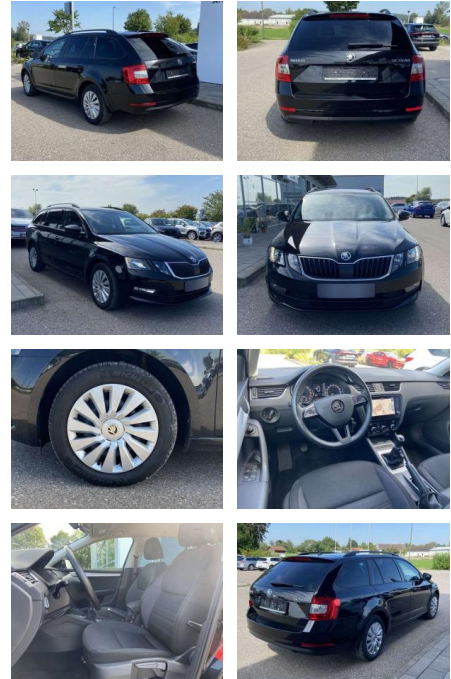

Erstzulassung:	Kilometer:	Farbe:	Leistung:	Kraftstoffart:
01.01.2020	52.979		110 kW / 150 PS	Benzin

PREIS
20.650 €

FINANZIERUNGSBEISPIEL

Laufzeit: 72 Monate Anzahlung: 25 %
Basis-Finanzierung:* Mtl. Rate:
Zielraten-Finanzierung:** **175 €**

- Anti-Blockiersystem ABS

Multimedia

- Radio

Interieur

- Sitzheizung vorne Innenspiegel automatisch abblendbar
- Lendenwirbelstützen vorne Climatronic
- Mittelarmlehne vorne Vordersitze höhenverstellbar Kindersitzverankerung für Kindersitzsystem ISOFIX
- Rücksitzbanklehne geteilt umlegbar mit Mittelarmlehne Netztrennwand klimatisiertes Handschuhfach Multifunktions-Lederlenkrad 2 Leseleuchten vorn und 2 hinten