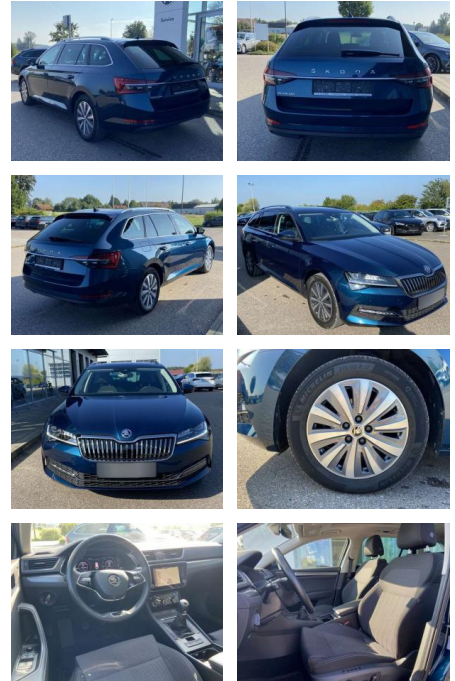

SS00-077696 **Angebotsnr.:**

Erstzulassung:	Kilometer:	Farbe:	Leistung:	Kraftstoffart:
01.08.2021	40.726	Blau	110 kW / 150 PS	Benzin

PREIS
29.400 €

FINANZIERUNGSBEISPIEL

Laufzeit: 72 Monate Anzahlung: 25 %
Basis-Finanzierung:* Mtl. Rate:
Zielraten-Finanzierung:** **249 €**

- beheizbar

- 2x hinten Farbe: Lava-Blau Metallic

Exterieur

- schwenkbare Anhängervorrichtung Panoramaschiebedach elektrisch beheizbare Scheibenwaschdüsen vorne Sensorgesteuerte elektrische Heckklappe (virtuelles Pedal) Außenspiegel el. anklapp-/einstell./beheizbar mit Memory - automatisch abblendbar abgedunkelte Scheiben hinten Leichtmetallräder 17" Licht- und Sicht: LED-Scheinwerfer-Matrix Tagfahrlicht Dynamic Light Assist für LED-Matrix-Scheinwerfer Licht- und Regensensor Scheinwerferreinigungsanlage Nebelscheinwerfer mit Abbiegelicht Kurvenfahrlicht Technik: Einparkhilfe vorne und hinten Sprachsteuerung Scheckheftgepflegt Servotronic Berganfahrassistent