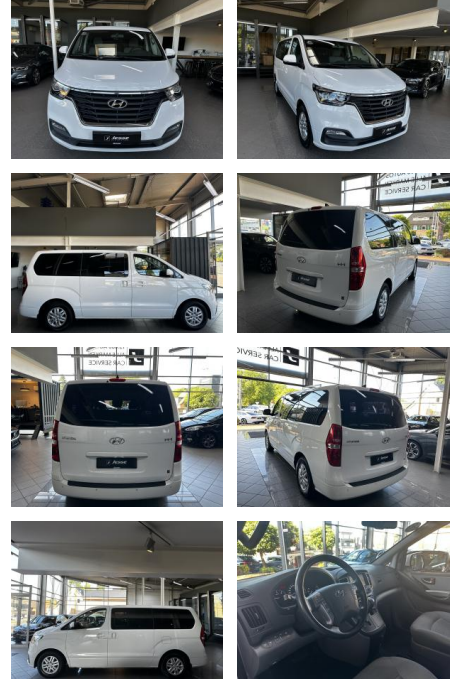

AJ02-OY2408-4 **Angebotsnr.:**

Erstzulassung:	Kilometer:	Farbe:	Leistung:	Kraftstoffart:
19.07.2019	113.400	Weiß	125 kW / 170 PS	Diesel

PREIS
26.750 €

FINANZIERUNGSBEISPIEL

Laufzeit: 72 Monate Anzahlung: 25 %
Basis-Finanzierung:* Mtl. Rate:
Zielraten-Finanzierung:** **227 €**