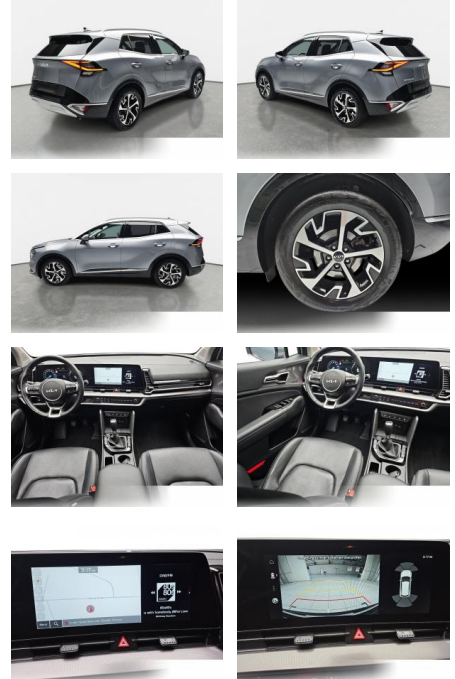

Ihr Ansprechpartner

Herr Ahmet Seren
E-Mail: a.seren@autopark1.de
Telefon: 08065 906852

AutoPark GmbH
Malling 3 - 83104 Tuntenhausen - Tel.: 08065 / 906860

Kia SPORTAGE 1.6 CRDI 2WD SPIRIT LEDER

BR02-27103 **Angebotsnr.:**

Erstzulassung:	Kilometer:	Farbe:	Leistung:	Kraftstoffart:
01.09.2022	24.500	Silber	100 kW / 136 PS	Diesel

PREIS
30.250 €

FINANZIERUNGSBEISPIEL

Laufzeit: 72 Monate   Anzahlung: 25 %
Basis-Finanzierung:*   Mtl. Rate:
Zielraten-Finanzierung:** **256 €**

* Basisfinanzierung: Anzahlung: 7.563 Euro, Laufzeit: 72 Monate, Nettodarlehen: 22.688 Euro, Gesamtbetrag: 35.689 Euro, Zinssätze: 7.71% Sollz. (gebunden), 7.99% eff.
** Zielratenfinanzierung: Anzahlung: 7.563 Euro, Laufzeit: 72 Monate, Nettodarlehen: 22.688 Euro, Zielrate: 15.125 Euro, Gesamtbetrag: 37.804 Euro, Zinssätze: 7.71% Sollz. (gebunden), 7.99% eff.,

Vermittlung für: Santander Consumer Bank
Repräsentatives Beispiel gem. § 17 Abs. 4 PAngV. Diese Finanzierungsangebote sind Beispiele. Gerne ermitteln wir für Sie Ihr individuelles Angebot.

Ausstattung

Sicherheit

- PDC Park Distance Control hinten
- Anti-Blockiersystem ABS
- Antischlupfregelung ASC+T
- elektronische Stabilitätskontrolle (ESP / DSP)
- Servolenkung
- Regensensor
- Wegfahrsperre
- Kindersitzbefestigung
- PDC Park Distance Control vorne

Multimedia

- Radio
- el. Sitzverstellung
- Navigation mit Bildschirm
- MP3 Anschluss
- Bluetooth

Komfort

- Zentralverriegelung

- Bordcomputer

Interieur

- Multifunktionslenkrad
- el. Fensterheber
- Sitzheizung

Exterieur

- Leichtmetallfelgen
- metallic
- Nebelscheinwerfer
- Dachreling

Umwelt

- Partikelfilter

Weiteres

- Diesel
- Lichtsensor
- elektrische Aussenspiegel
- Start Stop Automatik

- Nichtraucher
- * 7 Jahre Herstellergarantie ab Meldung bei KIA
- Notruf-Service e-Call
- EcoDynamics+: 48-V-Mild-Hybrid-System
- Sitzheizung hinten (äußere Sitze)
- Anhängerkupplung
- abnehmbar
- Tagfahrlicht LED
- Integriertes Panoramadisplay
- gewölbt
- mit volldigitalem Kombiinstrument
- 31
- 2 cm (12
- 3 Zoll) Bildschirmdiagonale
- Sitzheizung vorn
- Sitzventilation vorne
- Sitzbezüge: Sitzkontakfläche in Leder (schwarz)
- oberer Teil der Rückenlehne in Veloursleder

STÄNDIG ÜBER 15.000 FAHRZEUGE IM BESTAND!