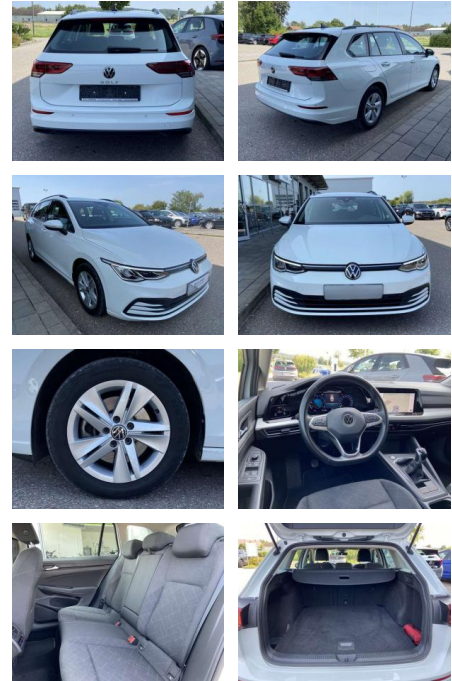

SS00-511621AAngebotsnr.:

Erstzulassung:	Kilometer:	Farbe:	Leistung:	Kraftstoffart:
01.04.2021	45.185		85 kW / 116 PS	Benzin

PREIS
22.090 €

FINANZIERUNGSBEISPIEL

Laufzeit: 72 Monate Anzahlung: 25 %
Basis-Finanzierung:* Mtl. Rate:
Zielraten-Finanzierung:** **187 €**