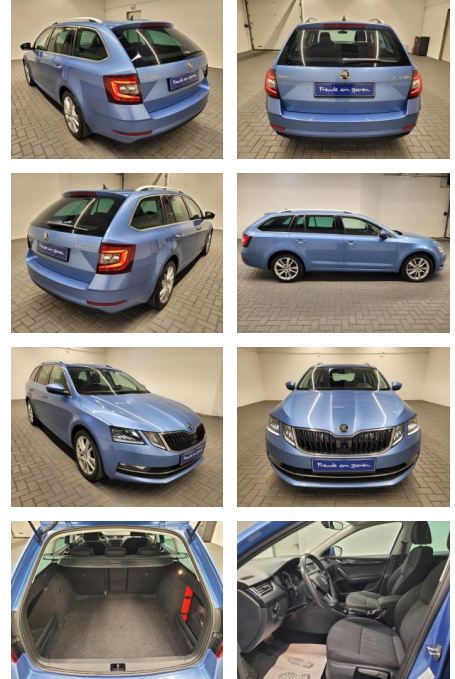

## Skoda Octavia "Combi Style LED/Navi/SHZ/PDC

AM35-29039 **Angebotsnr.:**

Erstzulassung:	Kilometer:	Farbe:	Leistung:	Kraftstoffart:
17.05.2019	66.000		140 kW / 190 PS	Benzin

**PREIS**  
**26.270 €**