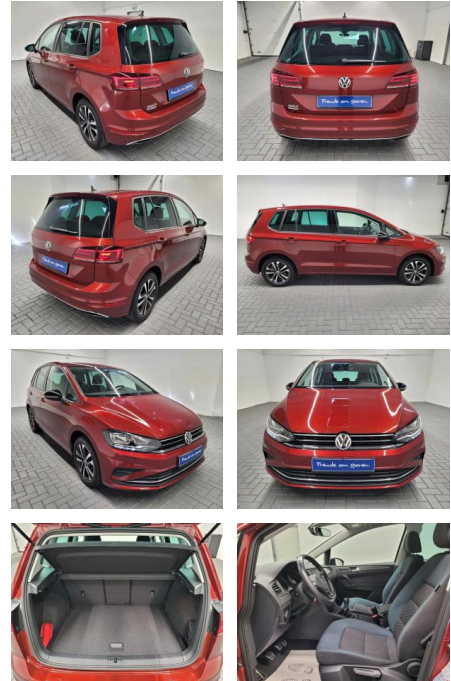

## Volkswagen Golf Sportsvan "VII IQ-Drive

AM35-29043 **Angebotsnr.:**

Erstzulassung:	Kilometer:	Farbe:	Leistung:	Kraftstoffart:
06.02.2020	11.300		85 kW / 116 PS	Benzin

**PREIS**  
**23.860 €**

**FINANZIERUNGSBEISPIEL**  
Laufzeit: 72 Monate      Anzahlung: 25 %  
Basis-Finanzierung:\*      Mtl. Rate:  
Zielraten-Finanzierung:\*\* **202 €**