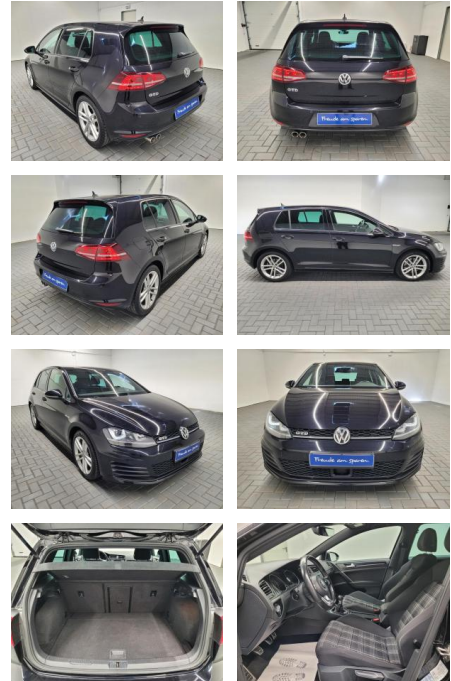

AM35-29047 **Angebotsnr.:**

Erstzulassung:	Kilometer:	Farbe:	Leistung:	Kraftstoffart:
08.02.2017	121.000		135 kW / 184 PS	Diesel

PREIS
22.630 €

FINANZIERUNGSBEISPIEL
Laufzeit: 72 Monate Anzahlung: 25 %
Basis-Finanzierung:* Mtl. Rate:
Zielraten-Finanzierung:** **192 €**