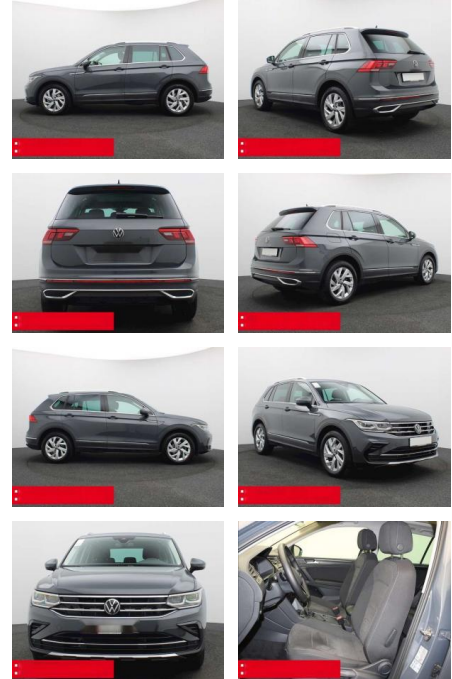

BS05-74143 **Angebotsnr.:**

Erstzulassung:	Kilometer:	Farbe:	Leistung:	Kraftstoffart:
01.09.2023	27.800	grau	110 kW / 150 PS	Diesel

PREIS
39.310 €

FINANZIERUNGSBEISPIEL
Laufzeit: 72 Monate Anzahlung: 25 %
Basis-Finanzierung:* Mtl. Rate:
Zielraten-Finanzierung:** **333 €**