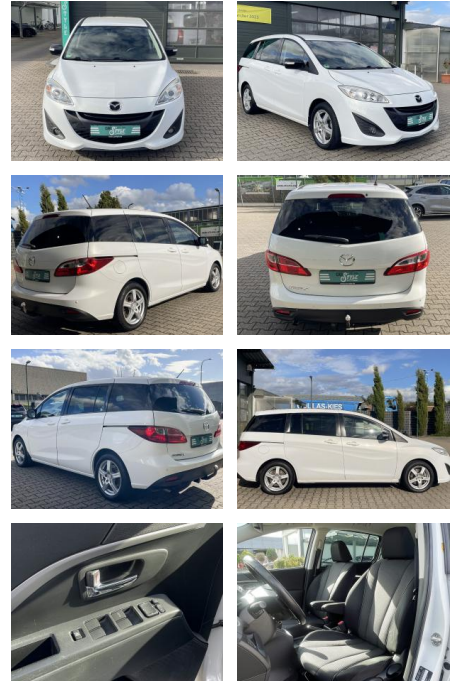

CS01-FO240834@gebotsnr.:

Erstzulassung:	Kilometer:	Farbe:	Leistung:	Kraftstoffart:
27.09.2013	173.500	Weiß	110 kW / 150 PS	Benzin

PREIS
8.200 €

FINANZIERUNGSBEISPIEL

Laufzeit: 72 Monate Anzahlung: 25 %
Basis-Finanzierung:* Mtl. Rate:
Zielraten-Finanzierung:** Mtl. Rate: **69 €**