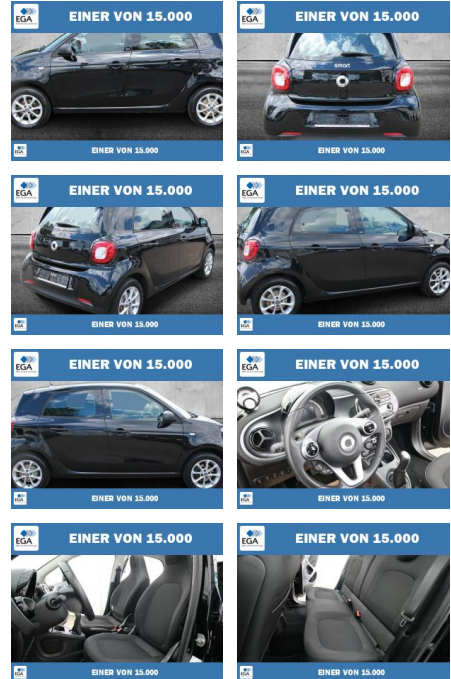

PW01-22412-01 Angebotsnr.:

Erstzulassung:	Kilometer:	Farbe:	Leistung:	Kraftstoffart:
01.04.2019	38.382	Schwarz	52 kW / 71 PS	Benzin

PREIS	FINANZIERUNGSBEISPIEL	
13.040 €	Laufzeit: 72 Monate	Anzahlung: 25 %
	Basis-Finanzierung:**	Mtl. Rate: 110 €
	Zielraten-Finanzierung:**	Mtl. Rate: 110 €